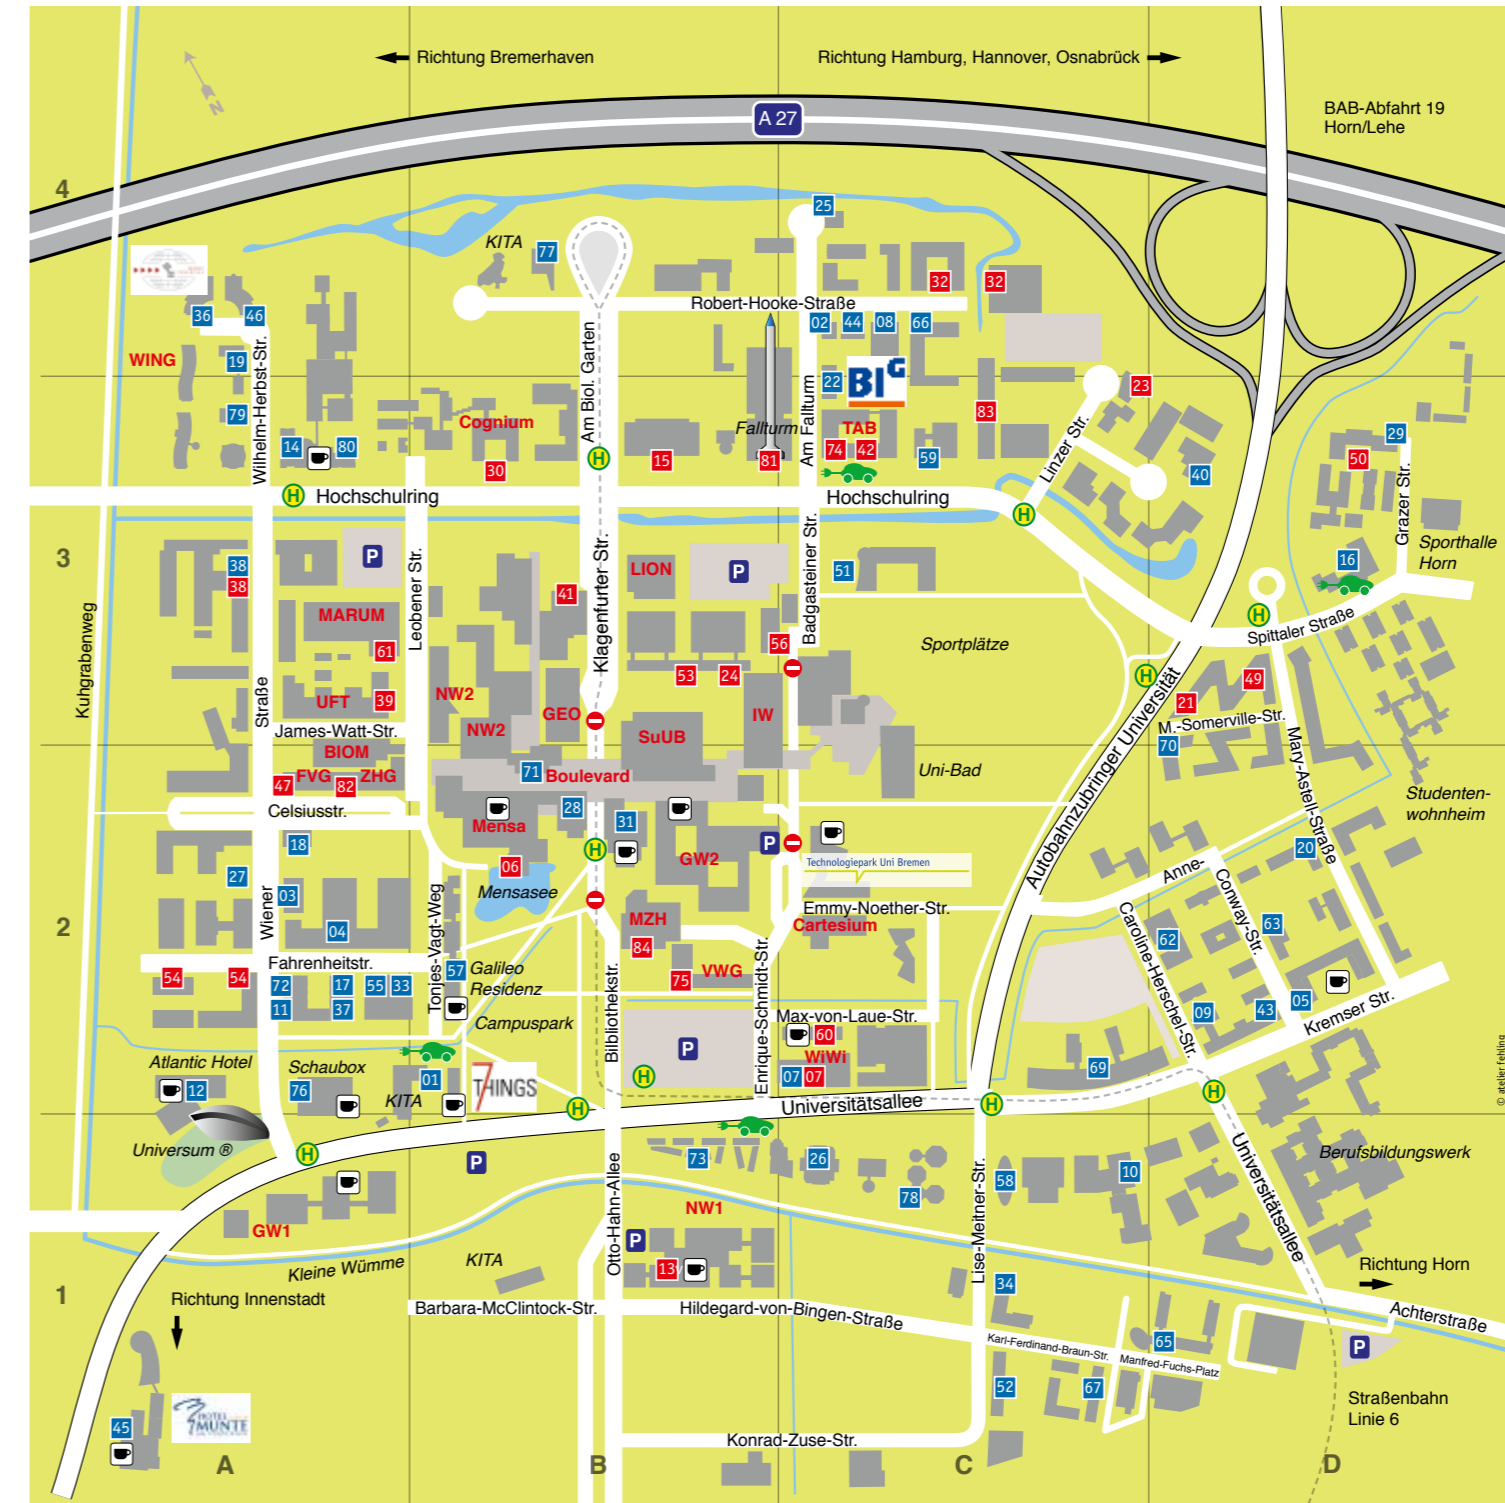

19 A4
BPM Stephan Müller
Wilhelm-Herbst-Straße 10
28359 Bremen
T 0421 63 91 94 00
www.bpm-stephan-mueller.de

20 D2
bregau GmbH & Co. KG
Mary-Astell-Straße 10
28359 Bremen
T 0421 220 97-50
www.bregau.de

03 A2
Bremer Briteline GmbH
Wiener Straße 5
28359 Bremen
T 0421 224 89 20
www.briteline.de

21 D3
Bremer International Graduate School of Social Sciences
Mary-Somerville-Straße 9
28359 Bremen
T 0421 218-66 400
www.bigo-bremen.de

22 C3/4
Bremer Ingenieur GmbH
Planung + Beratung
Am Fallturm 5
28359 Bremen
T 0421 21 20 13 10
www.b-i-g.de

23 C3
Bremer Institut für Messtechnik, Automatisierung und Qualitätswissenschaft (BIMAQ)
Linzer Straße 13
28359 Bremen
T 0421 218-64 601
www.bimaq.de

24 B3
Bremer Institut für Strukturmechanik und Produktionsanlagen (bime)
Badgasteiner Straße 1
28359 Bremen
T 0421 218-64 841
www.bime.de

25 C4
Bremer pro aqua Wasser- und Abwassertechnik GmbH
Am Fallturm 11
28359 Bremen
T 0421 22 488-0
www.bremerproaqua.de

26 C1
Bremer Rechenzentrum GmbH
Universitätsallee 5
28359 Bremen
T 0421 20 152-16
www.brz.ag

04 A2
Bremer Umweltinstitut GmbH
Fahrenheitstraße 1
28359 Bremen
T 0421 76 665
www.bremer-umweltinstitut.de

27 A2
Bruker Daltonik GmbH
Fahrenheitstraße 4
28359 Bremen
T 0421 22 05-0
www.bruker.com

18 A2
Comkopie
(im Haus der Dokumente)
Wiener Straße 7
28359 Bremen
T 0421 610 737-0
www.haus-der-dokumente.de

Leben und Arbeiten
Spezielle Hotel-Angebote oder reduzierte Preise beim Sportcenter und Hochschulsport schaffen ein **günstiges Arbeitsumfeld** für unsere Mitglieder. Wir organisieren Workshops und Seminare und erweitern die Kompetenz Ihrer Mitarbeiter*innen.

17 A2
DECOT® GmbH
Fahrenheitstraße 9
28359 Bremen
T 0421 59 60 64-0
www.decoit.de

28 B2
dein unibuch
Universitäts-Buchhandlung Bremen
Universitäts-Boulevard 7
28359 Bremen
T 0421 21 18 78
www.unibuch-bremen.de

29 D3
dentaltrade GmbH
Grazer Straße 8
28359 Bremen
T 0421 247 147-0
www.dentaltrade-zahnersatz.de

30 B3
Department of Neuropsychology and Behavioral Neurobiology
Hochschulring 18
28359 Bremen
T 0421 218-68 740
www.neuropsychologie.uni-bremen.de

26 C1
Der Holzring GmbH
Universitätsallee 5
28359 Bremen
T 0421 223 15 18
www.holzring.de

31 B2
Deutsche Hochschulwerbung und -vertriebs GmbH
Bibliothekstraße 1
28359 Bremen
T 0421 218 69 654
www.hochschulwerbung.de

32 C4
Deutsches Zentrum für Luft- und Raumfahrt e.V. (DLR)
Robert-Hooke-Straße 7
28359 Bremen
T 0421 244 20-11 01
www.dlr.de/irs

33 A2
Digineo GmbH
Fahrenheitstraße 15
28359 Bremen
T 0421 16 76 60 90
www.digineo.de

34 C1
Distrelec GmbH
Lise-Meitner-Straße 4
28359 Bremen
T 0421 36 54 200
www.distrelec.de

43 D2
Dräger Medical ANSYS GmbH
Anne-Conway-Straße 2
28359 Bremen
T 0421 48 602-50
www.draeger.com

36 A4
ECOTEC Immobilien GmbH & Co. KG
Wilhelm-Herbst-Straße 7
28359 Bremen
T 0421 201 12 10
www.ecotec-immobilien.de

04 A2
enerix Bremen/Niedersachsen
Dost Energietechnik GmbH & Co. KG
Fahrenheitstraße 1
28359 Bremen
T 0421 22 08 135
www.enerix.de/photovoltaik/bremen

37 A2
ePhilos AG
Fahrenheitstraße 7
28359 Bremen
T 0421 202 46 20
www.ephilos.de

04 A2
Euro Systems GmbH
Fahrenheitstraße 1
28359 Bremen
T 0421 22 08 140
www.euro-systems.de

02 C4
Exact Recruitment Group
Am Fallturm 7
28359 Bremen
T 0421 34 67 401
www.exactrecruitment.com

■ Unternehmen

■ Wissenschaftliche Einrichtungen/Institute

🚗 E-Ladestation

Technologiepark Uni Bremen e. V.
Enrique-Schmidt-Straße 7 | 28359 Bremen
t +49 421 218-60338
info@technologiepark-uni-bremen.de